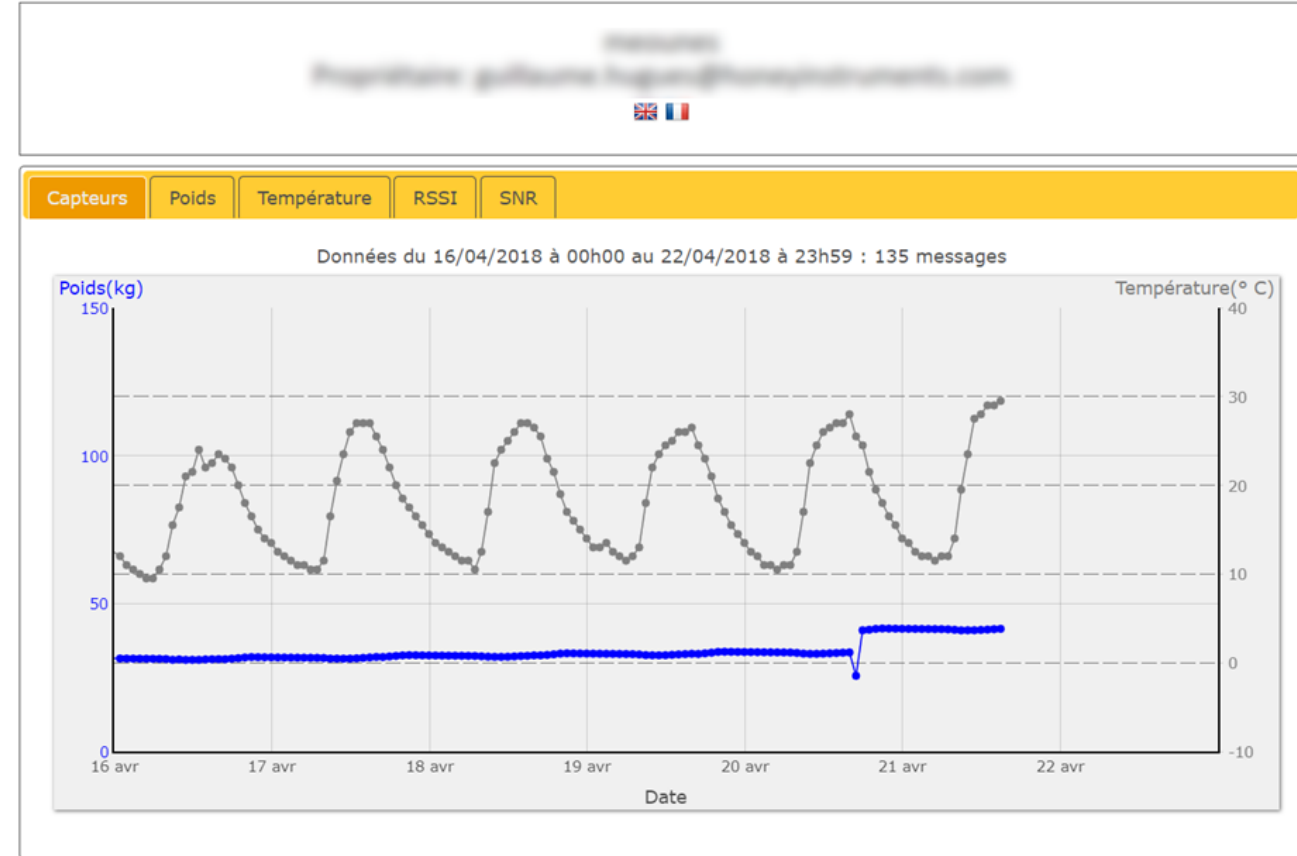

Lien partagé

Lorsque cette option est activée, vous disposez d'un lien web que vous pouvez diffuser publiquement et qui renvoie vers une courbe représentant la courbe de poids d'une balance sur la semaine en cours.

Mes objets

ID Sigfox	Nom	Description	Fin abonnement	URL publique	Couleur dans les graphiques
...	...	...	...	Active (désactiver) : donnez ce lien	
...	...	...	...	Inactive (activer)	Red
...	...	...	...	Inactive (activer)	Green

Ajouter objet   Modifier   Détacher   Remettre les couleurs par défaut

Exemple de lien public