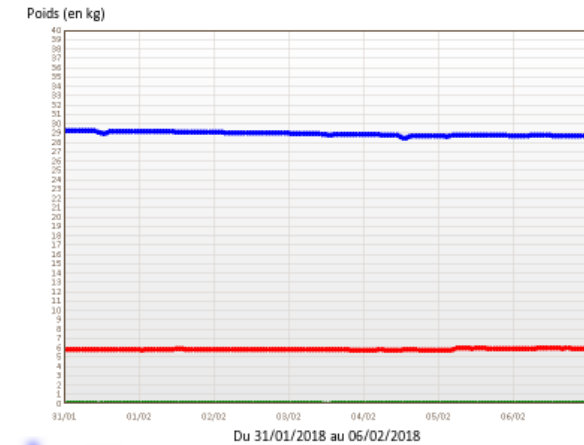

Appliquer

Compte rendu des données du 06/02/2018 :

Compte rendu des données du 31/01/2018 au 06/02/2018 (7 derniers jours) :

Exemple de rapport mail

Lien partagé

Lorsque cette option est activée, vous disposez d'un lien web que vous pouvez diffuser publiquement et qui renvoie vers une courbe représentant la courbe de poids d'une balance sur la semaine en cours.