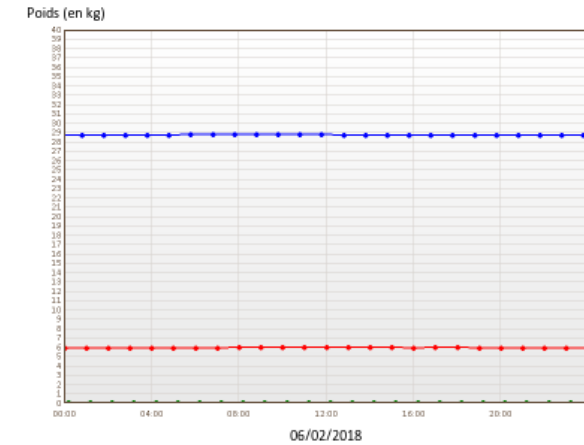

Appliquer

Compte rendu des données du 06/02/2018 :

Compte rendu des données du 31/01/2018 au 06/02/2018 (7 derniers jours) :

Exemple de rapport mail

Lien partagé

Lorsque cette option est activée, vous disposez d'un lien web que vous pouvez diffuser publiquement et qui renvoie vers une courbe représentant la courbe de poids d'une balance sur la semaine en cours.